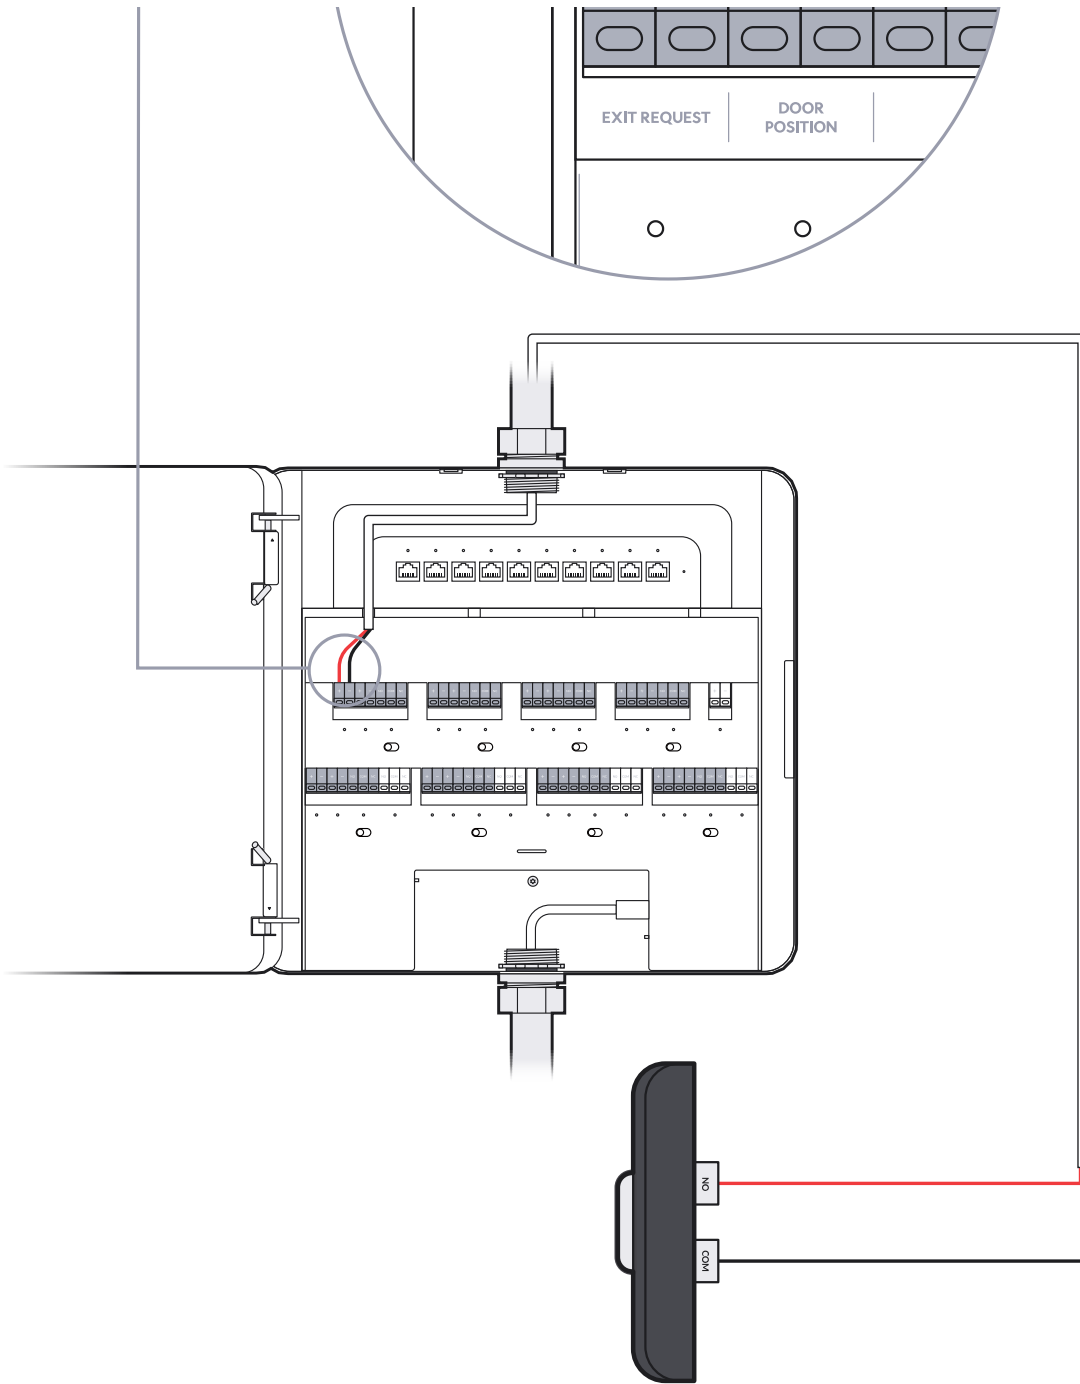

Access Lock Magnetic

[Buy >](#)

Door Lock 2-Pair Relay Cable

[Buy >](#)

4x

Door Lock 1-Pair Relay Cable

[Buy >](#)

Push Button