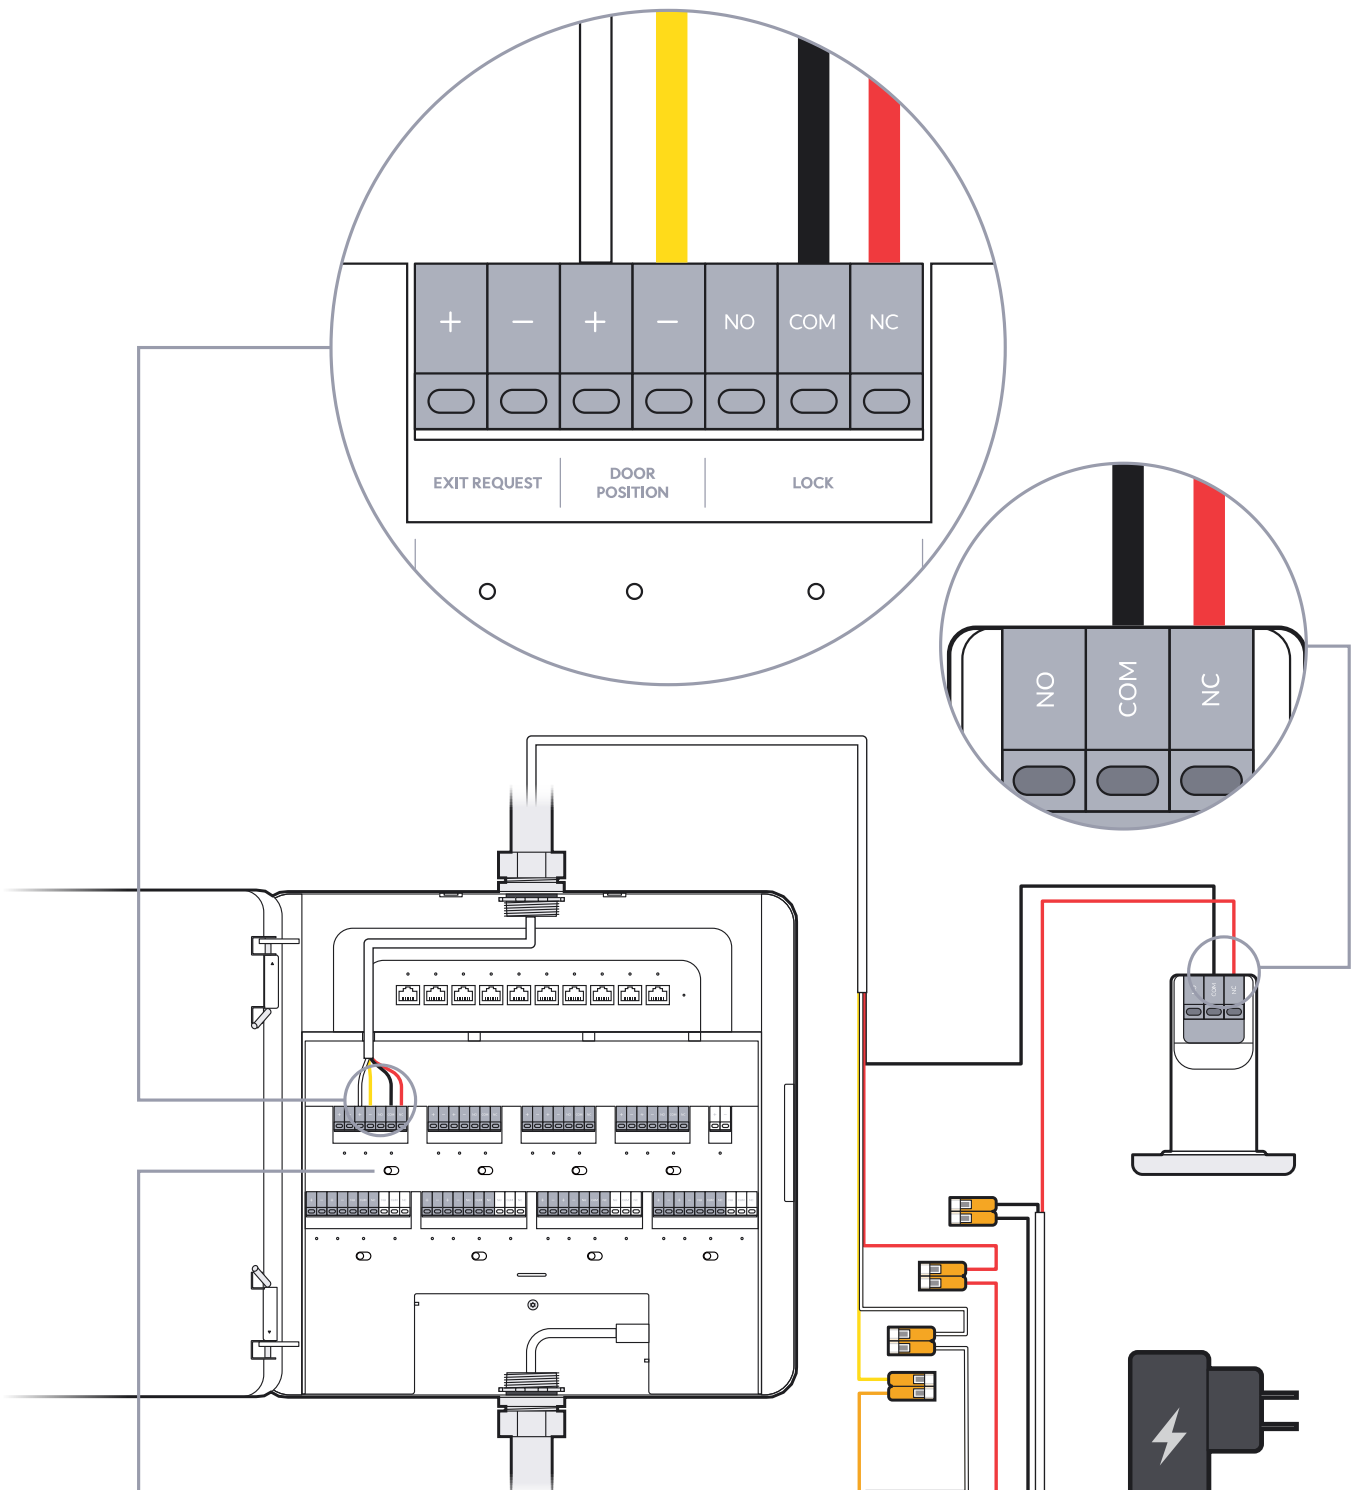

Access Lock Magnetic

[Buy >](#)

Door Lock 2-Pair Relay Cable

[Buy >](#)

4x

Door Lock 1-Pair Relay Cable

[Buy >](#)

Push Button