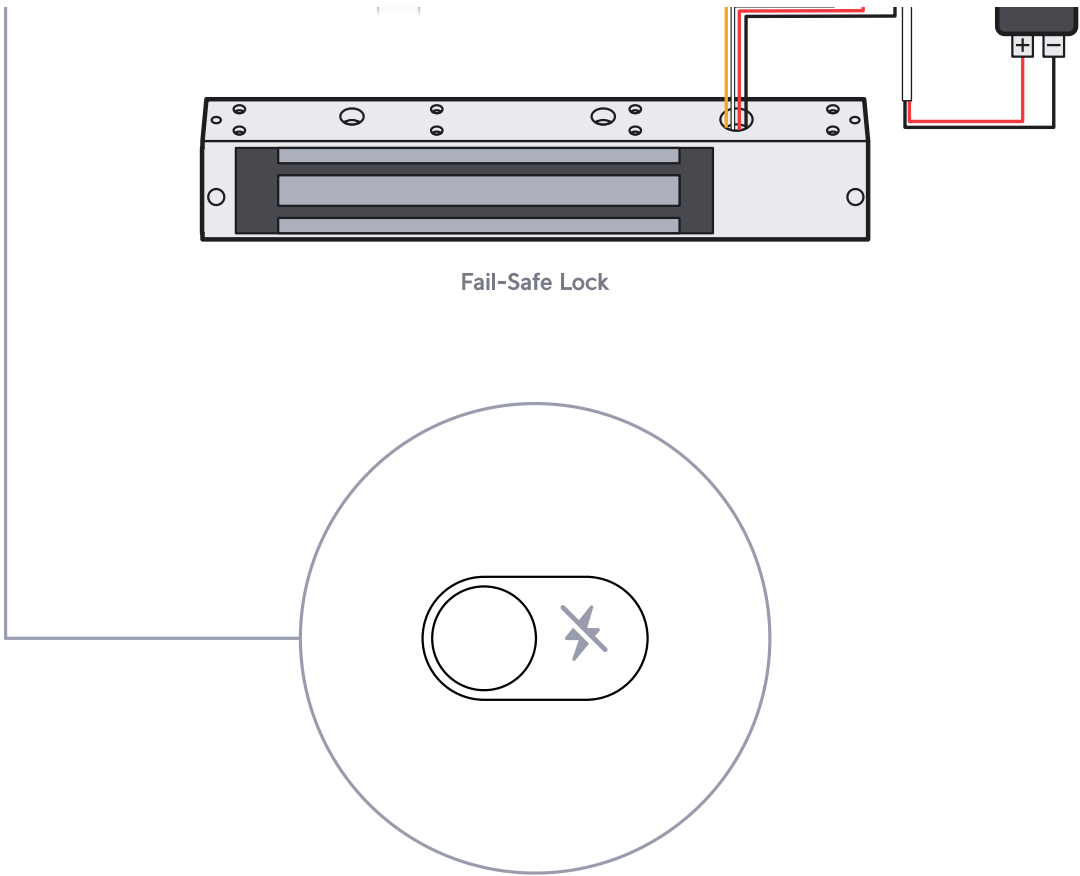

Access Lock Magnetic

[Buy >](#)

Door Lock 2-Pair Relay Cable

[Buy >](#)

4x

Door Lock 1-Pair Relay Cable

[Buy >](#)

Push Button