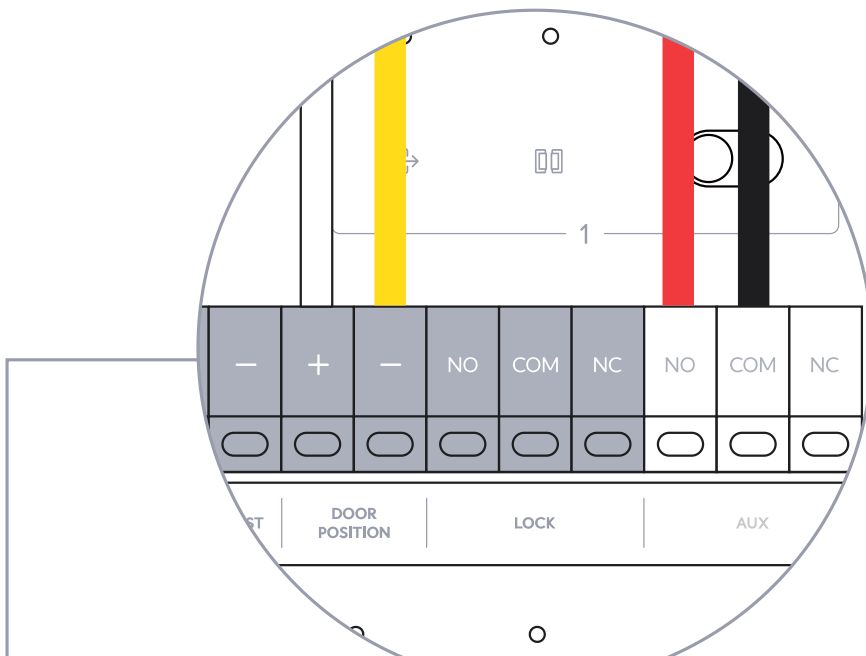

Door Lock 2-Pair Relay Cable

[Buy >](#)